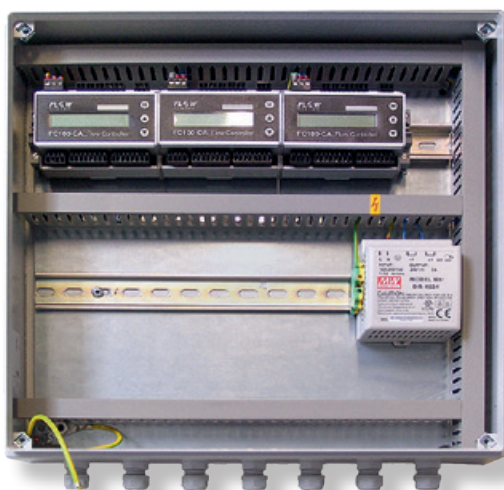

FC01-EX-CA mit Sicherheitsbarrieren und daran angeschlossenen eigensicheren Messkopf CST-EX und 230 V Netzteil

Zwei Durchflussmesser FC100-CA mit M-Bus Umsetzer und 230 V Netzteil

Drei Durchflussmesser FC100-CA mit 230 V Netzteil im Stahlblechgehäuse

Strömungsmesser FC100 mit herausgeführter serieller Schnittstelle und Schlüsselschalter