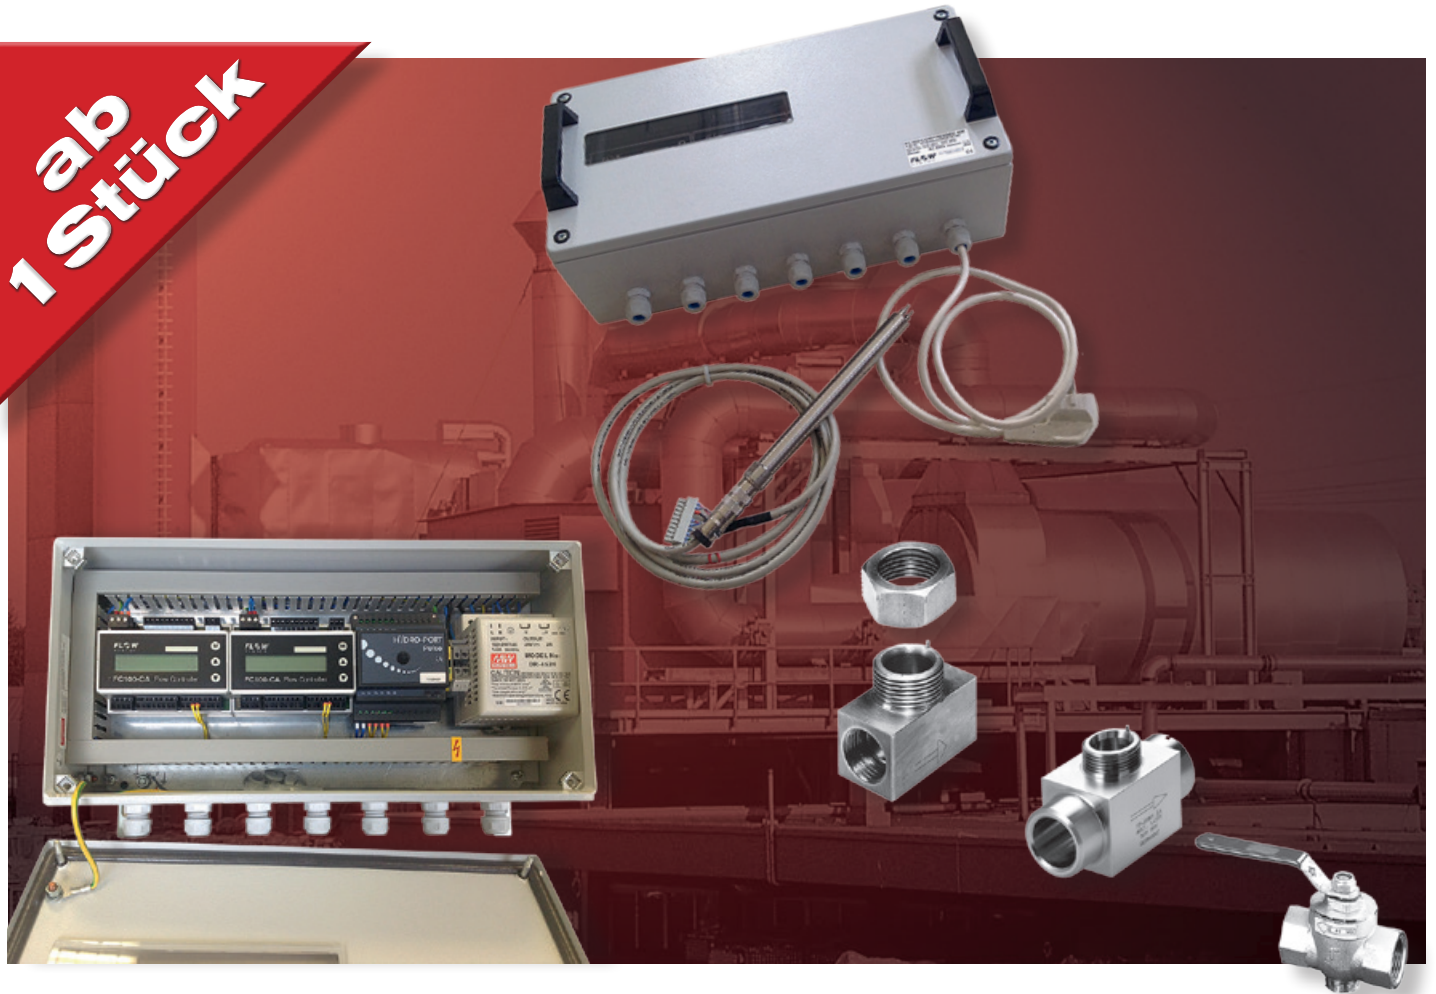

Systemlösungen von FlowVision

Weil Sie mehr als reine Katalogprodukte erwarten

ab
1 Stück

Systemlösungen von FlowVision

Weil Sie mehr als reine Katalogprodukte erwarten

- Individuelles zum Listenpreis
- ab 1 Stück
- angepasst an ihre Vorgaben
- für stationären oder mobilen Einsatz

FC01-EX-CA mit Sicherheitsbarrieren und daran angeschlossenen eigensicheren Messkopf CST-EX und 230 V Netzteil

Zwei Durchflussmesser FC100-CA mit M-Bus Umsetzer und 230 V Netzteil

Drei Durchflussmesser FC100-CA mit 230 V Netzteil im Stahlblechgehäuse

Strömungsmesser FC100 mit herausgeführter serieller Schnittstelle und Schlüsselschalter