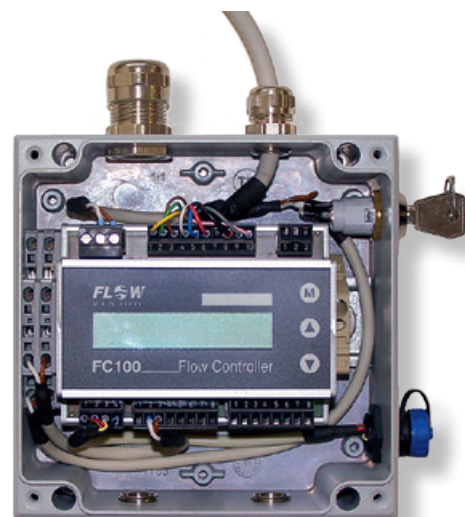

FC01-EX-CA mit Sicherheitsbarrieren und daran angeschlossenen eigensicheren Messkopf CST-EX und 230 V Netzteil

Zwei Durchflussmesser FC100-CA mit M-Bus Umsetzer und 230 V Netzteil

Drei Durchflussmesser FC100-CA mit 230 V Netzteil im Stahlblechgehäuse

Strömungsmesser FC100 mit herausgeführter serieller Schnittstelle und Schlüsselschalter