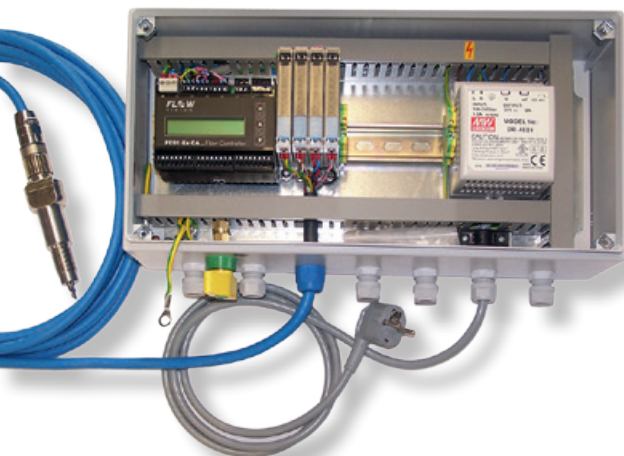

FC01-EX-CA mit Sicherheitsbarrieren und daran angeschlossenen eigensicheren Messkopf CST-EX und 230 V Netzteil

Zwei Durchflussmesser FC100-CA mit M-Bus Umsetzer und 230 V Netzteil

Drei Durchflussmesser FC100-CA mit 230 V Netzteil im Stahlblechgehäuse

Strömungsmesser FC100 mit herausgeführter serieller Schnittstelle und Schlüsselschalter